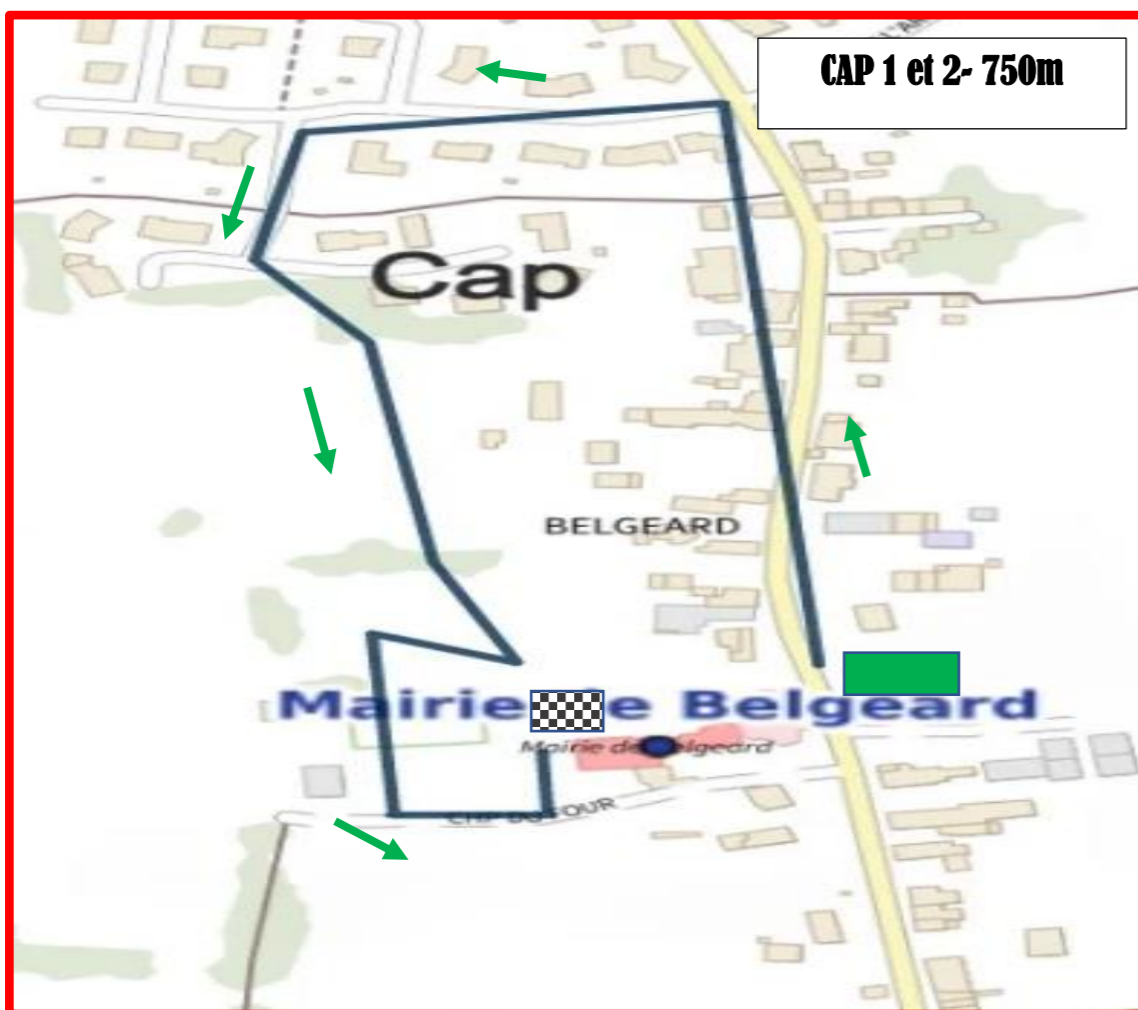

Course 6/9 ans

Distance: 250m cap/1000m vélo/250m cap

Départ: 10H30

Nés entre le 01/01/2015
et le 31/12/2018

Légende :

- Départ de la course
- Arrivée de la course
- Sens du parcours
- Restauration
- Secourisme
- Toilettes
- Attention : ralentir

Course 10/13 ans

Distance: 750m cap/5000m vélo/750m cap

Départ: 11H00
Nés entre le 01/01/2011
et le 31/12/2014

Légende :

- Départ de la course
- Arrivée de la course
- Sens du parcours
- Restauration
- Secourisme
- Toilettes
- Attention : ralentir

Course XS (Sans Drafting)

Distance: 2,5Km cap/10Km vélo/1,25Km cap

Départ: 12H00
Nés avant le 31/12/2010

Légende :

-  Départ de la course
-  Arrivée de la course
-  Sens du parcours
-  Restauration
-  Secourisme
-  Toilettes
-  Attention : ralentir

CAP 1- 2,5Km

CAP 2- 1,25Km

VELO 10 Km/2 Tr de 5Km

Course S (Avec Drafting)

Sélectif D3

Distance: 5Km cap/21Km vélo/2,25Km cap

Départ: 15H00

Nés avant le 31/12/2008