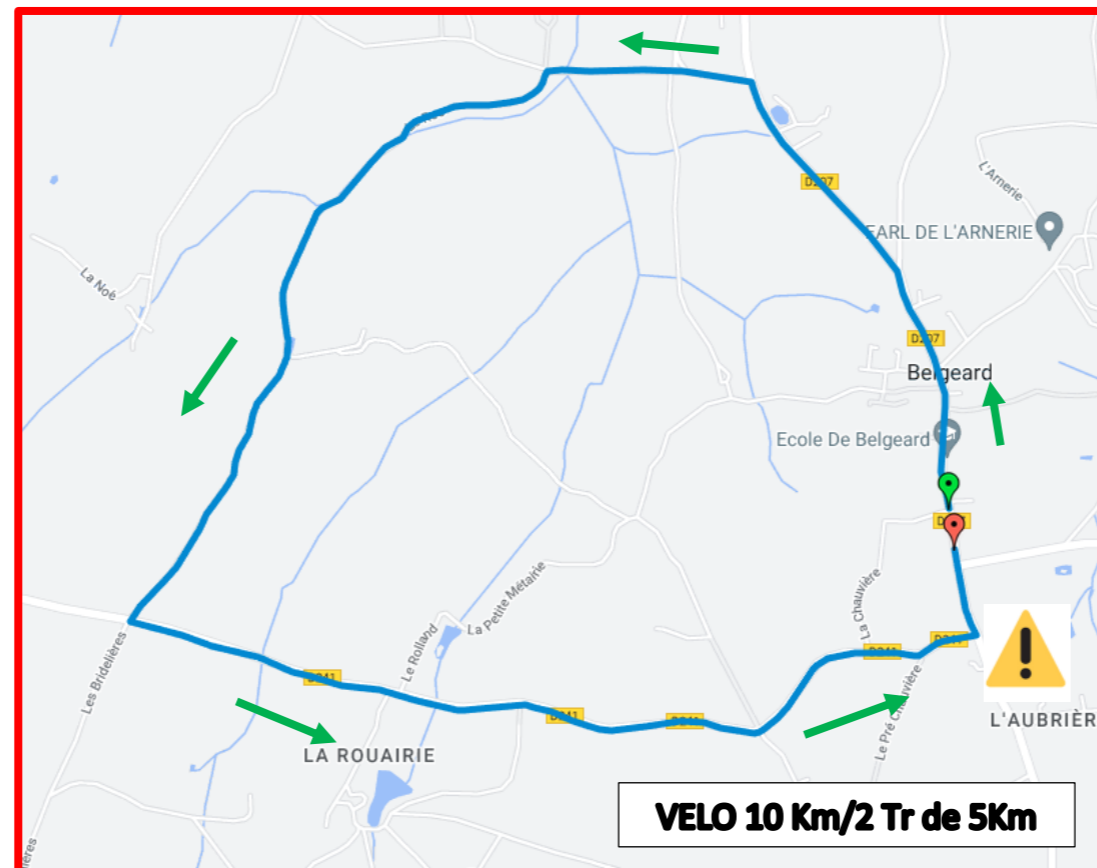

Course 6/9 ans

Distance: 250m cap/1000m vélo/250m cap

Départ: 10H30

Nés entre le 01/01/2015
et le 31/12/2018

Légende :

- Départ de la course
- Arrivée de la course
- Sens du parcours
- Restauration
- Secourisme
- Toilettes
- Attention : ralentir

Course 10/13 ans

Distance: 750m cap/5000m vélo/750m cap

Départ: 11H00
Nés entre le 01/01/2011
et le 31/12/2014

Légende :

- Départ de la course
- Arrivée de la course
- Sens du parcours
- Restauration
- Secourisme
- Toilettes
- Attention : ralentir

Course XS (Sans Drafting)

Distance: 2,5Km cap/10Km vélo/1,25Km cap

Départ: 12H00
Nés avant le 31/12/2010

Légende :

-  Départ de la course
-  Arrivée de la course
-  Sens du parcours
-  Restauration
-  Secourisme
-  Toilettes
-  Attention : ralentir

CAP 1- 2,5Km

CAP 2- 1,25Km

VELO 10 Km/2 Tr de 5Km

Course S (Avec Drafting)

Sélectif D3

Distance: 5Km cap/21Km vélo/2,25Km cap

Départ: 15H00

Nés avant le 31/12/2008