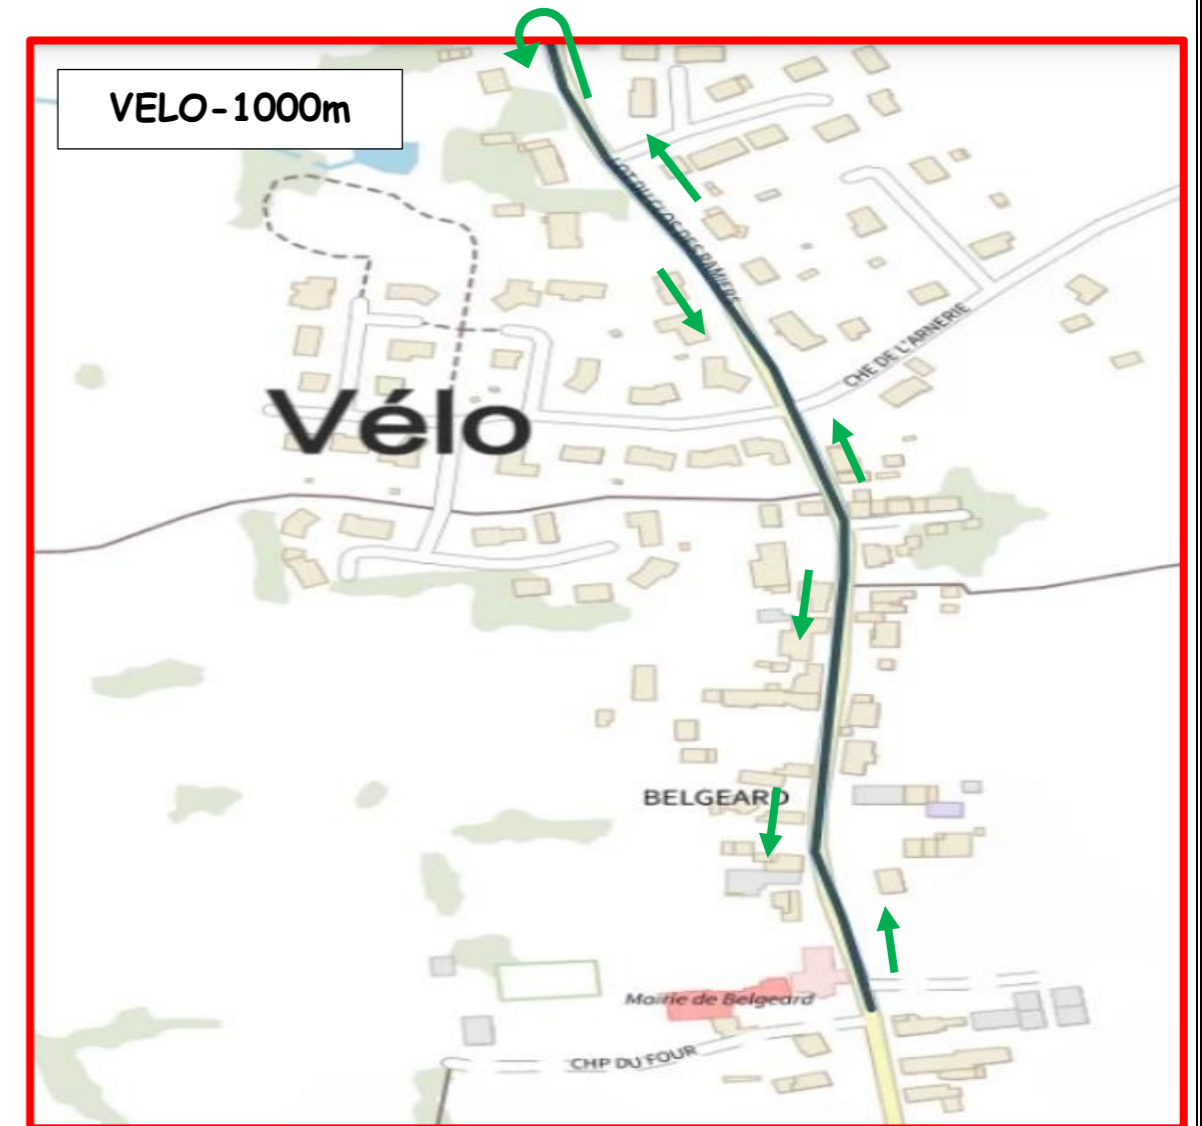

Course 6/9 ans

Distance: 250m cap/1000m vélo/250m cap

Départ: 10H30

Nés entre le 01/01/2015
et le 31/12/2018

Légende :

- Départ de la course
- Arrivée de la course
- Sens du parcours
- Restauration
- Secourisme
- Toilettes
- Attention : ralentir

Course 10/13 ans

Distance: 750m cap/5000m vélo/750m cap

Départ: 11H00
Nés entre le 01/01/2011
et le 31/12/2014

Légende :

- Départ de la course
- Arrivée de la course
- Sens du parcours
- Restauration
- Secourisme
- Toilettes
- Attention : ralentir

Course XS (Sans Drafting)

Distance: 2,5Km cap/10Km vélo/1,25Km cap

Départ: 12H00
Nés avant le 31/12/2010

Légende :

-  Départ de la course
-  Arrivée de la course
-  Sens du parcours
-  Restauration
-  Secourisme
-  Toilettes
-  Attention : ralentir

CAP 1- 2,5Km

CAP 2- 1,25Km

VELO 10 Km/2 Tr de 5Km

Course S (Avec Drafting)

Sélectif D3

Distance: 5Km cap/21Km vélo/2,25Km cap

Départ: 15H00

Nés avant le 31/12/2008