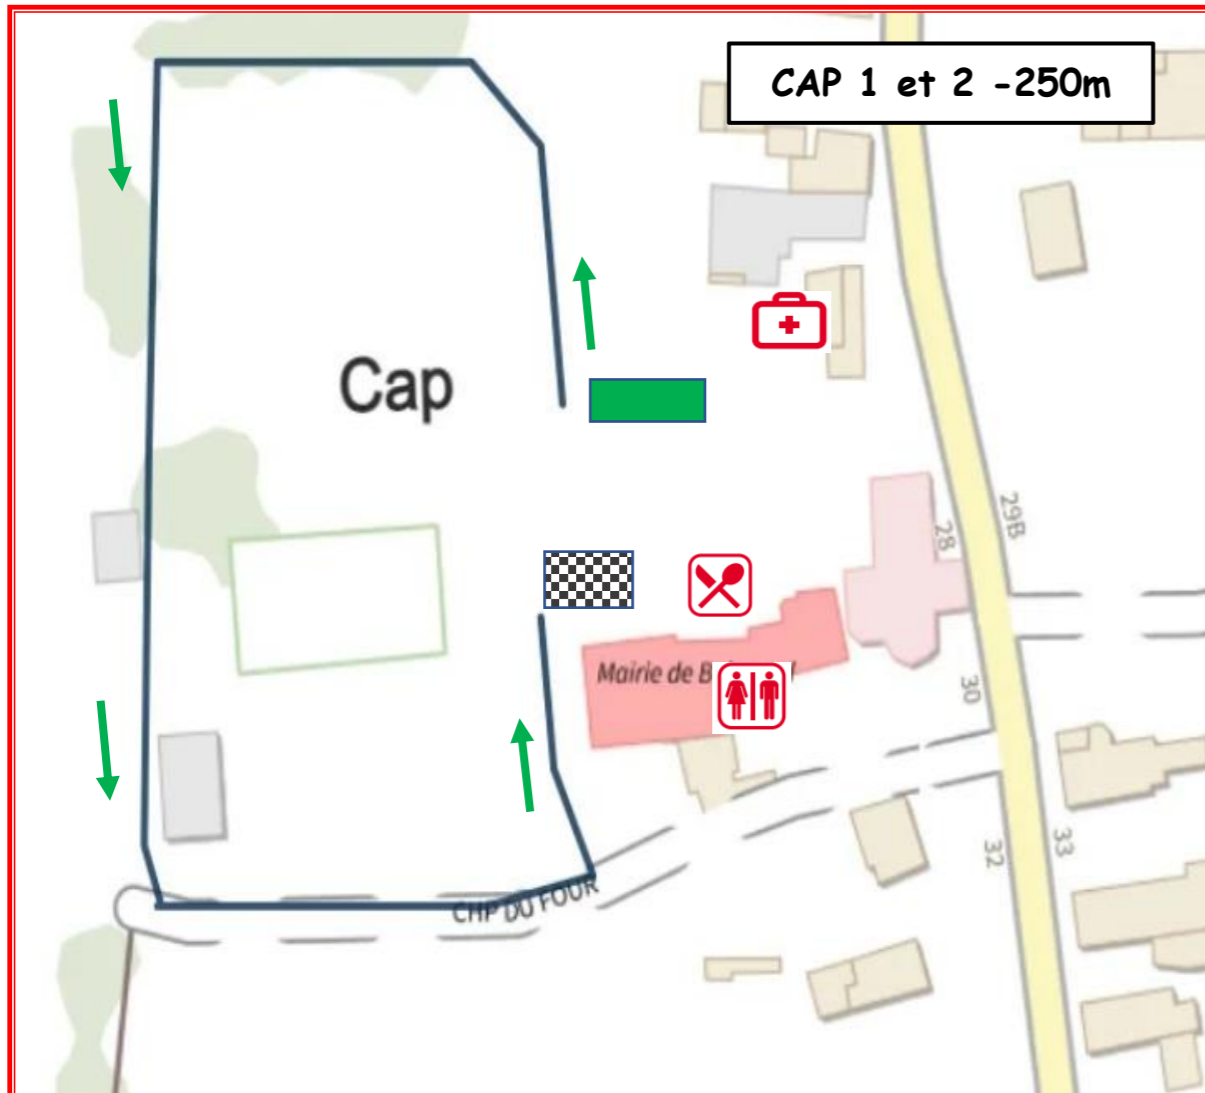

Course 6/9 ans

Distance: 250m cap/1000m vélo/250m cap

Départ: 10H30

Nés entre le 01/01/2015
et le 31/12/2018

Légende :

- Départ de la course
- Arrivée de la course
- Sens du parcours
- Restauration
- Secourisme
- Toilettes
- Attention : ralentir

Course 10/13 ans

Distance: 750m cap/5000m vélo/750m cap

Départ: 11H00
Nés entre le 01/01/2011
et le 31/12/2014

Légende :

- Départ de la course
- Arrivée de la course
- Sens du parcours
- Restauration
- Secourisme
- Toilettes
- Attention : ralentir

Course XS (Sans Drafting)

Distance: 2,5Km cap/10Km vélo/1,25Km cap

Départ: 12H00
Nés avant le 31/12/2010

Légende :

-  Départ de la course
-  Arrivée de la course
-  Sens du parcours
-  Restauration
-  Secourisme
-  Toilettes
-  Attention : ralentir

Légende :

-  Départ de la course
-  Arrivée de la course
-  Sens du parcours
-  Restauration
-  Secourisme
-  Toilettes
-  Attention : ralentir