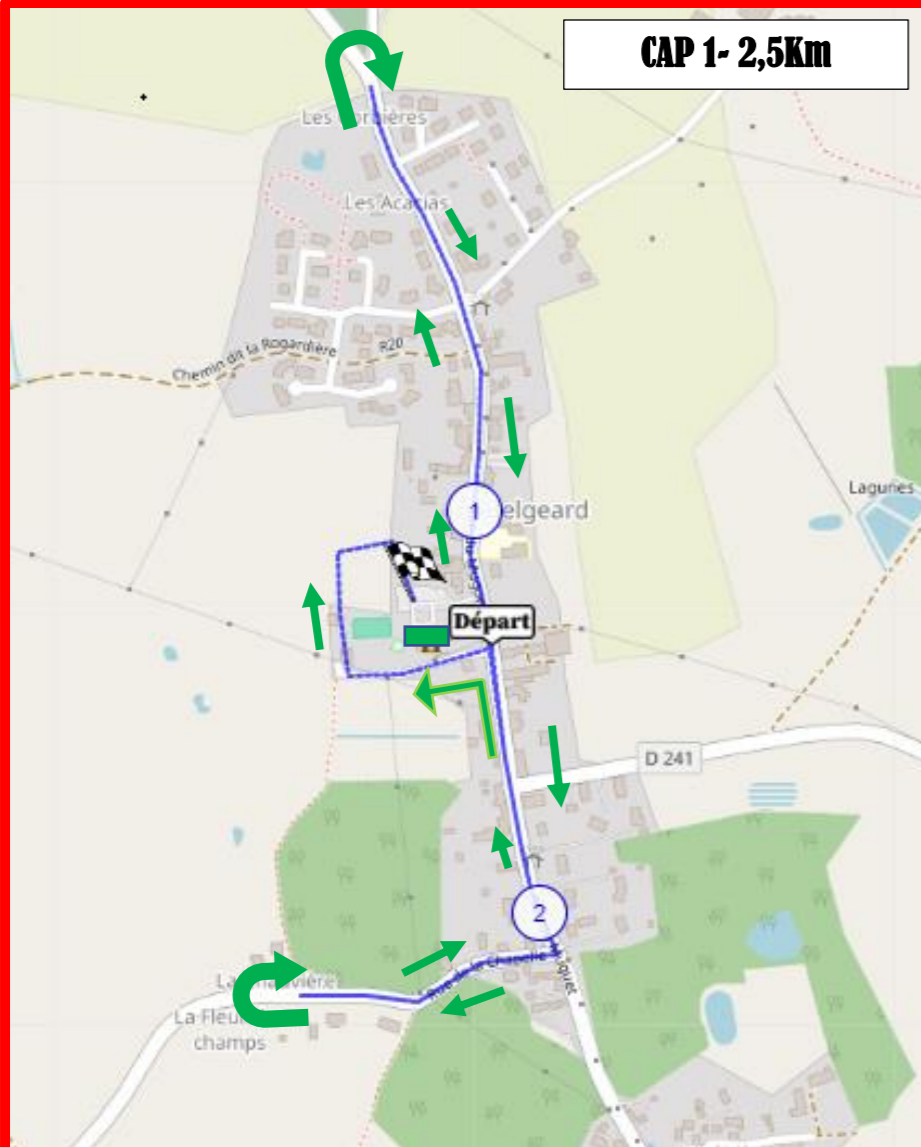

Course XS (Sans Drafting)

Distance: 2,5Km cap/10Km vélo/1,25Km cap

Départ: 12H00
Nés avant le 31/12/2010

Légende :

-  Départ de la course
-  Arrivée de la course
-  Sens du parcours
-  Restauration
-  Secourisme
-  Toilettes
-  Attention : ralentir

CAP 1- 2,5Km

CAP 2- 1,25Km

VELO 10 Km/2 Tr de 5Km

Course S (Avec Drafting)

Sélectif D3

Distance: 5Km cap/21Km vélo/2,25Km cap

Départ: 15H00

Nés avant le 31/12/2008