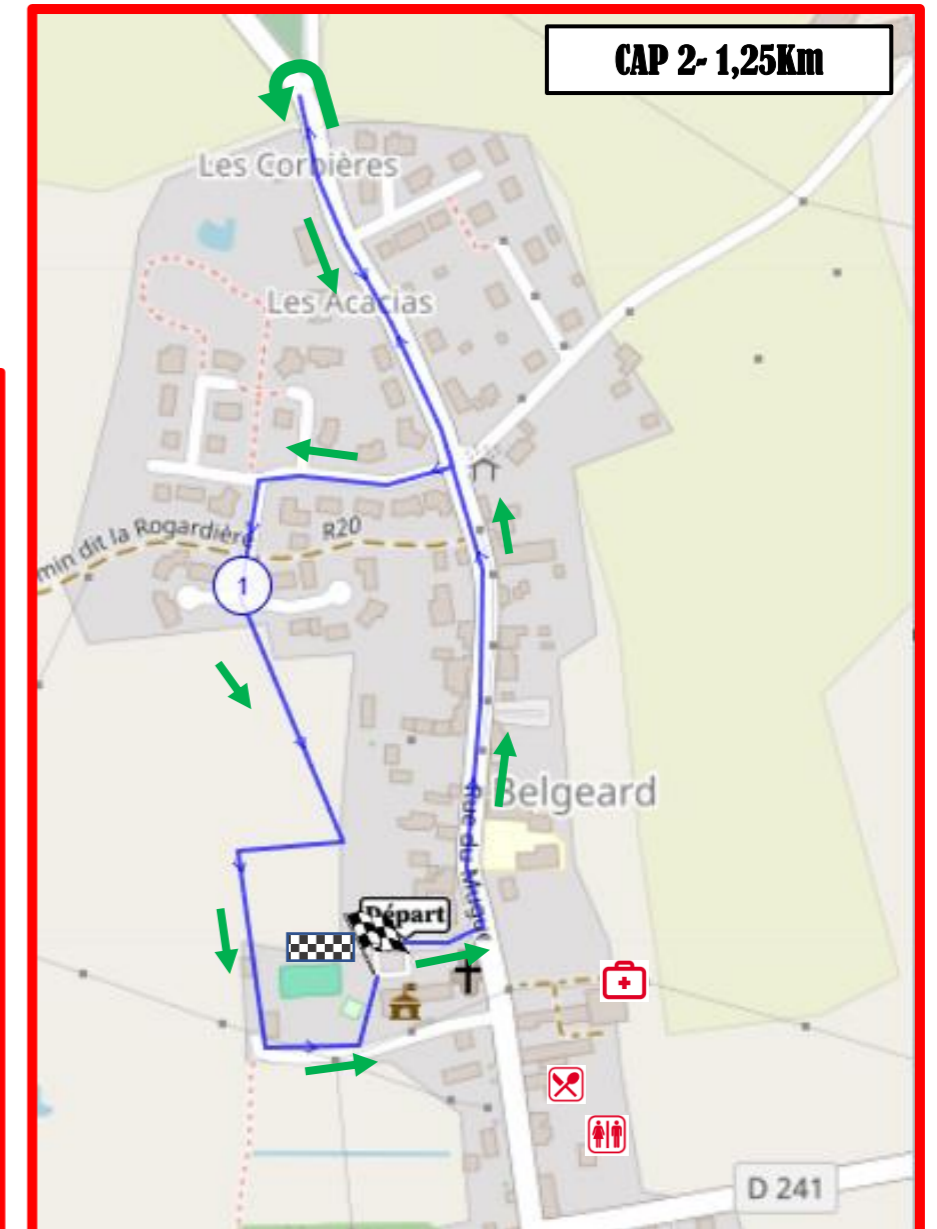

Course 6/9 ans

Distance: 250m cap/1000m vélo/250m cap

Départ: 10H30

Nés entre le 01/01/2015
et le 31/12/2018

Légende :

- Départ de la course
- Arrivée de la course
- Sens du parcours
- Restauration
- Secourisme
- Toilettes
- Attention : ralentir

Course 10/13 ans

Distance: 750m cap/5000m vélo/750m cap

Départ: 11H00
Nés entre le 01/01/2011
et le 31/12/2014

Légende :

- Départ de la course
- Arrivée de la course
- Sens du parcours
- Restauration
- Secourisme
- Toilettes
- Attention : ralentir

Course XS (Sans Drafting)

Distance: 2,5Km cap/10Km vélo/1,25Km cap

Départ: 12H00
Nés avant le 31/12/2010

Légende :

-  Départ de la course
-  Arrivée de la course
-  Sens du parcours
-  Restauration
-  Secourisme
-  Toilettes
-  Attention : ralentir

CAP 1- 2,5Km

CAP 2- 1,25Km

VELO 10 Km/2 Tr de 5Km

Course S (Avec Drafting)

Sélectif D3

Distance: 5Km cap/21Km vélo/2,25Km cap

Départ: 15H00

Nés avant le 31/12/2008